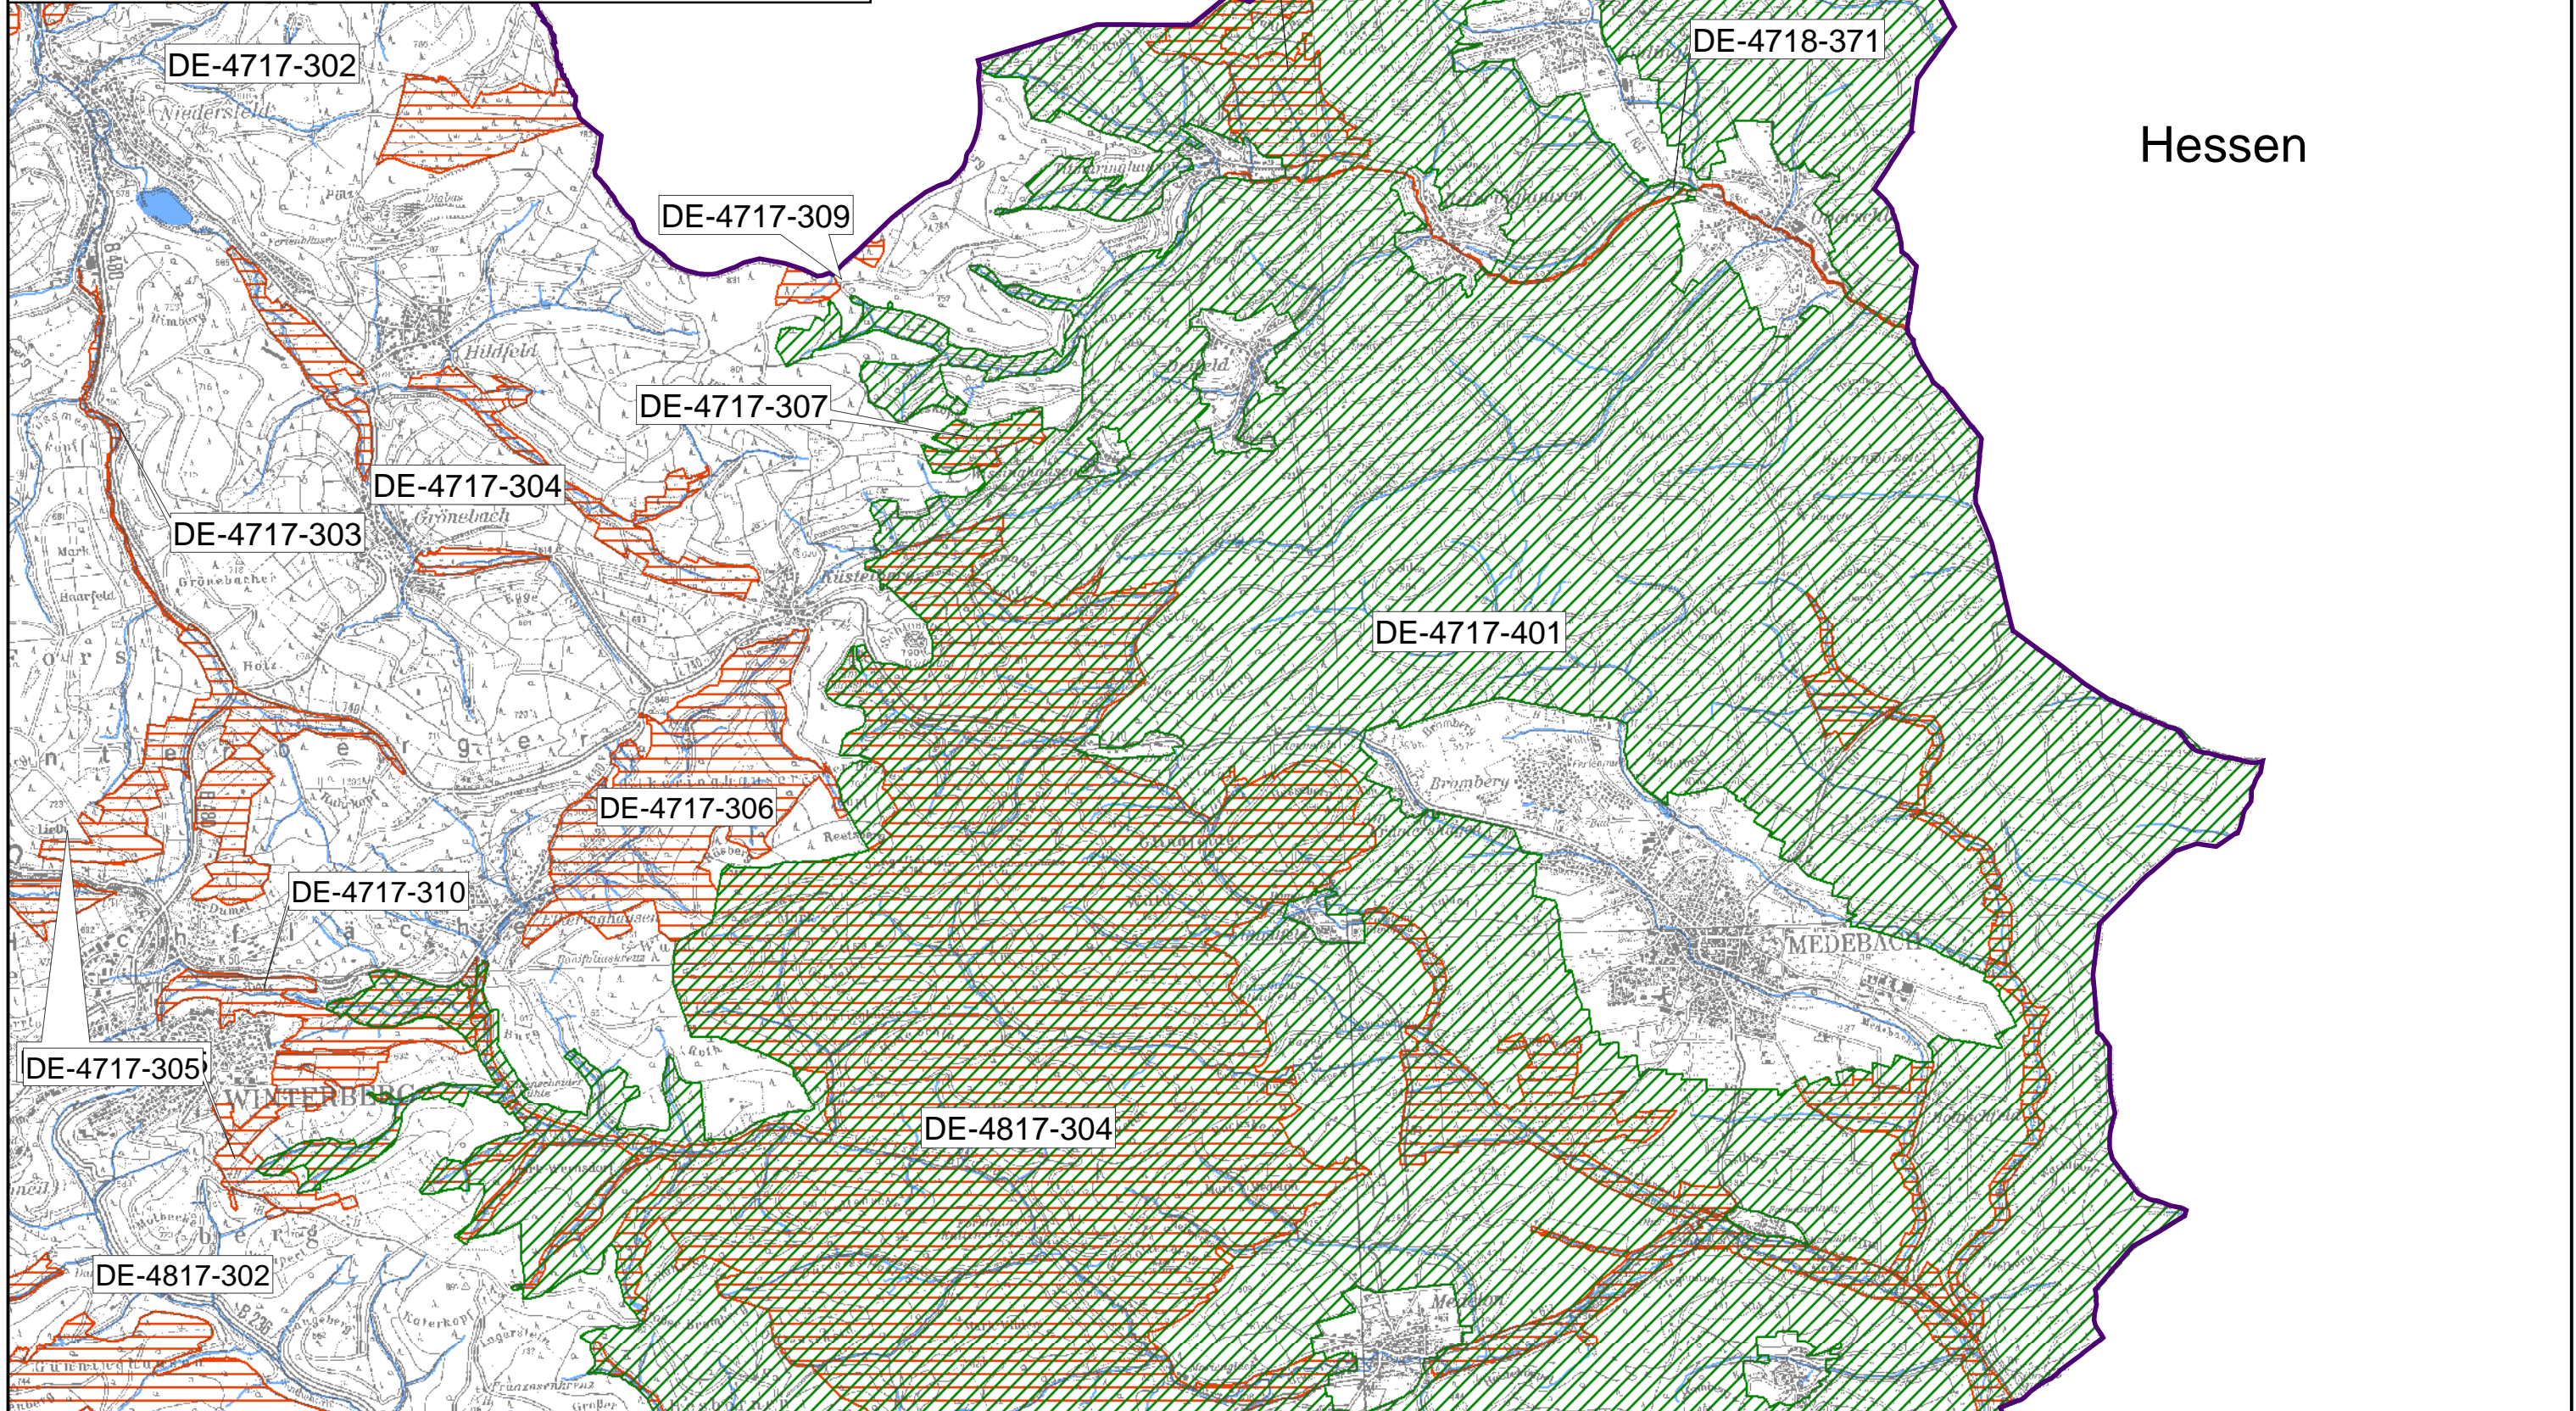

 DE-4717-401 VSG Medebacher Bucht, Teil 1

 FFH- Gebiete

 Landesgrenze

Landesamt für Natur,
Umwelt und Verbraucherschutz
Nordrhein-Westfalen

Stand: März 2009 Maßstab: 1: 50 000

c Topografische Karten Landesvermessung NRW

Hessen