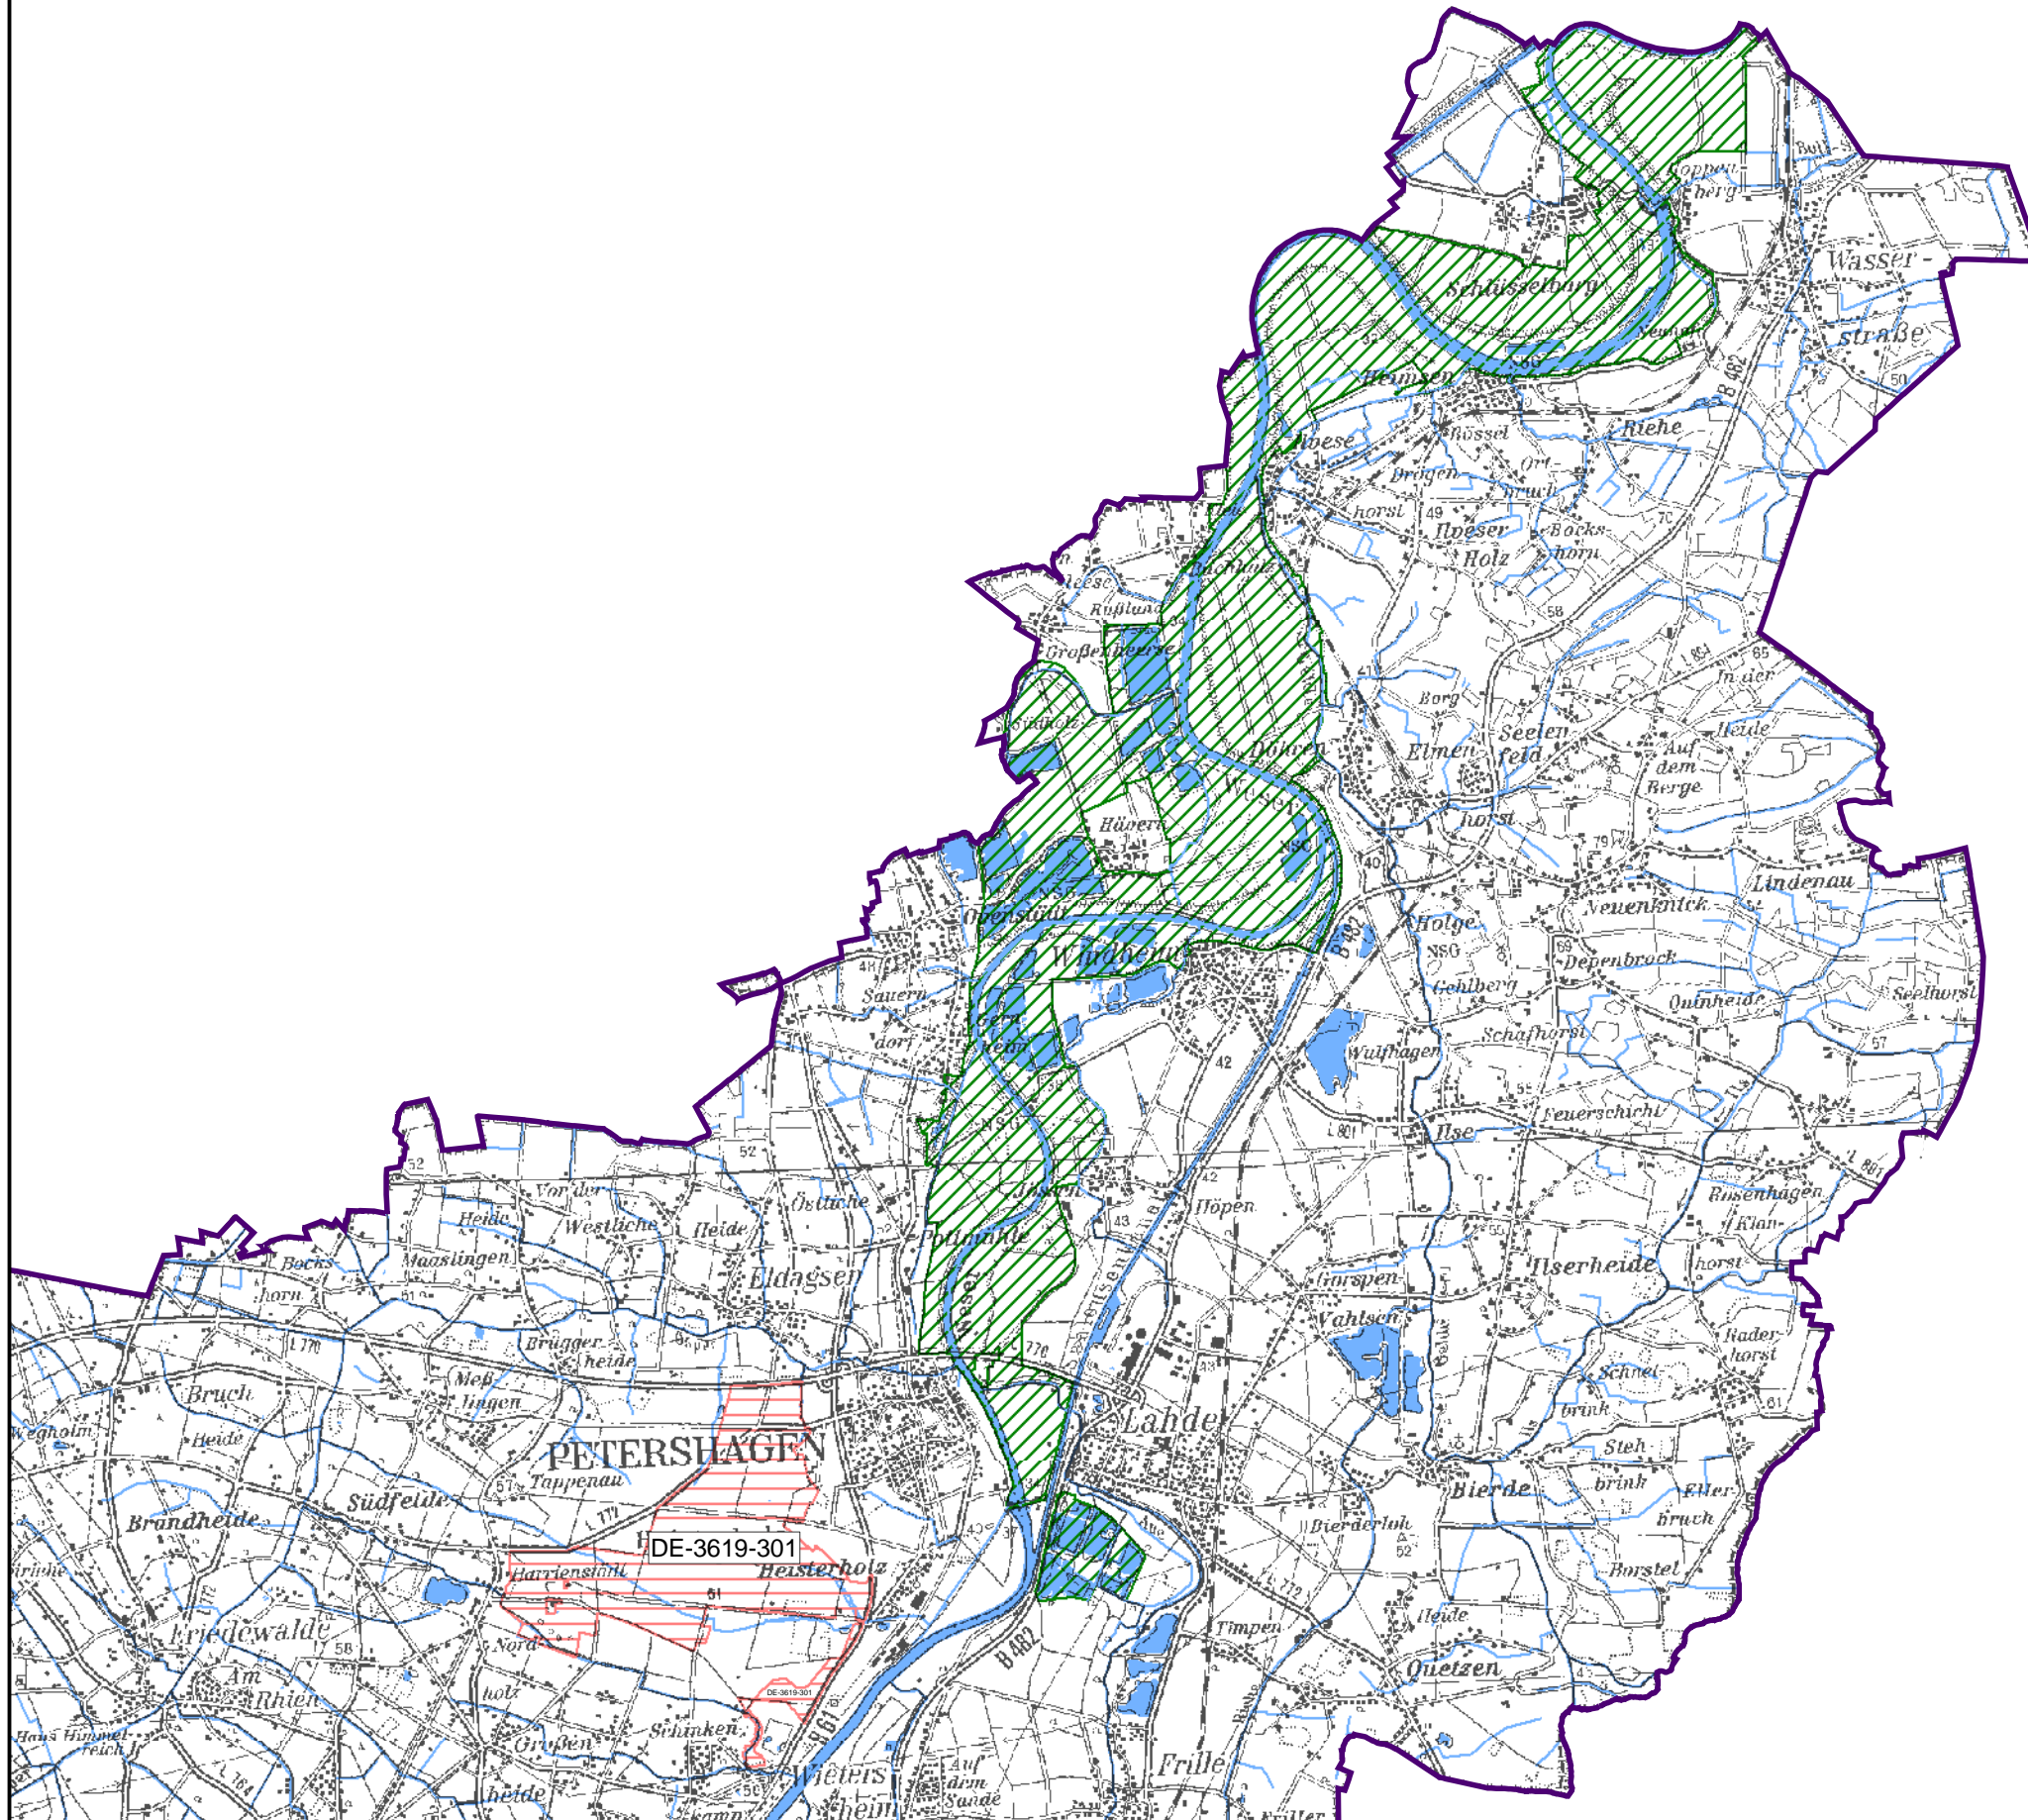

Niedersachsen

	DE-3519-401 VSG Weseraue
	FFH- Gebiete
	Landesgrenze

Stand: März 2009 Maßstab: 1: 75 000

Landesamt für Natur,
Umwelt und Verbraucherschutz
Nordrhein-Westfalen

c Topografische Karten Landesvermessung NRW