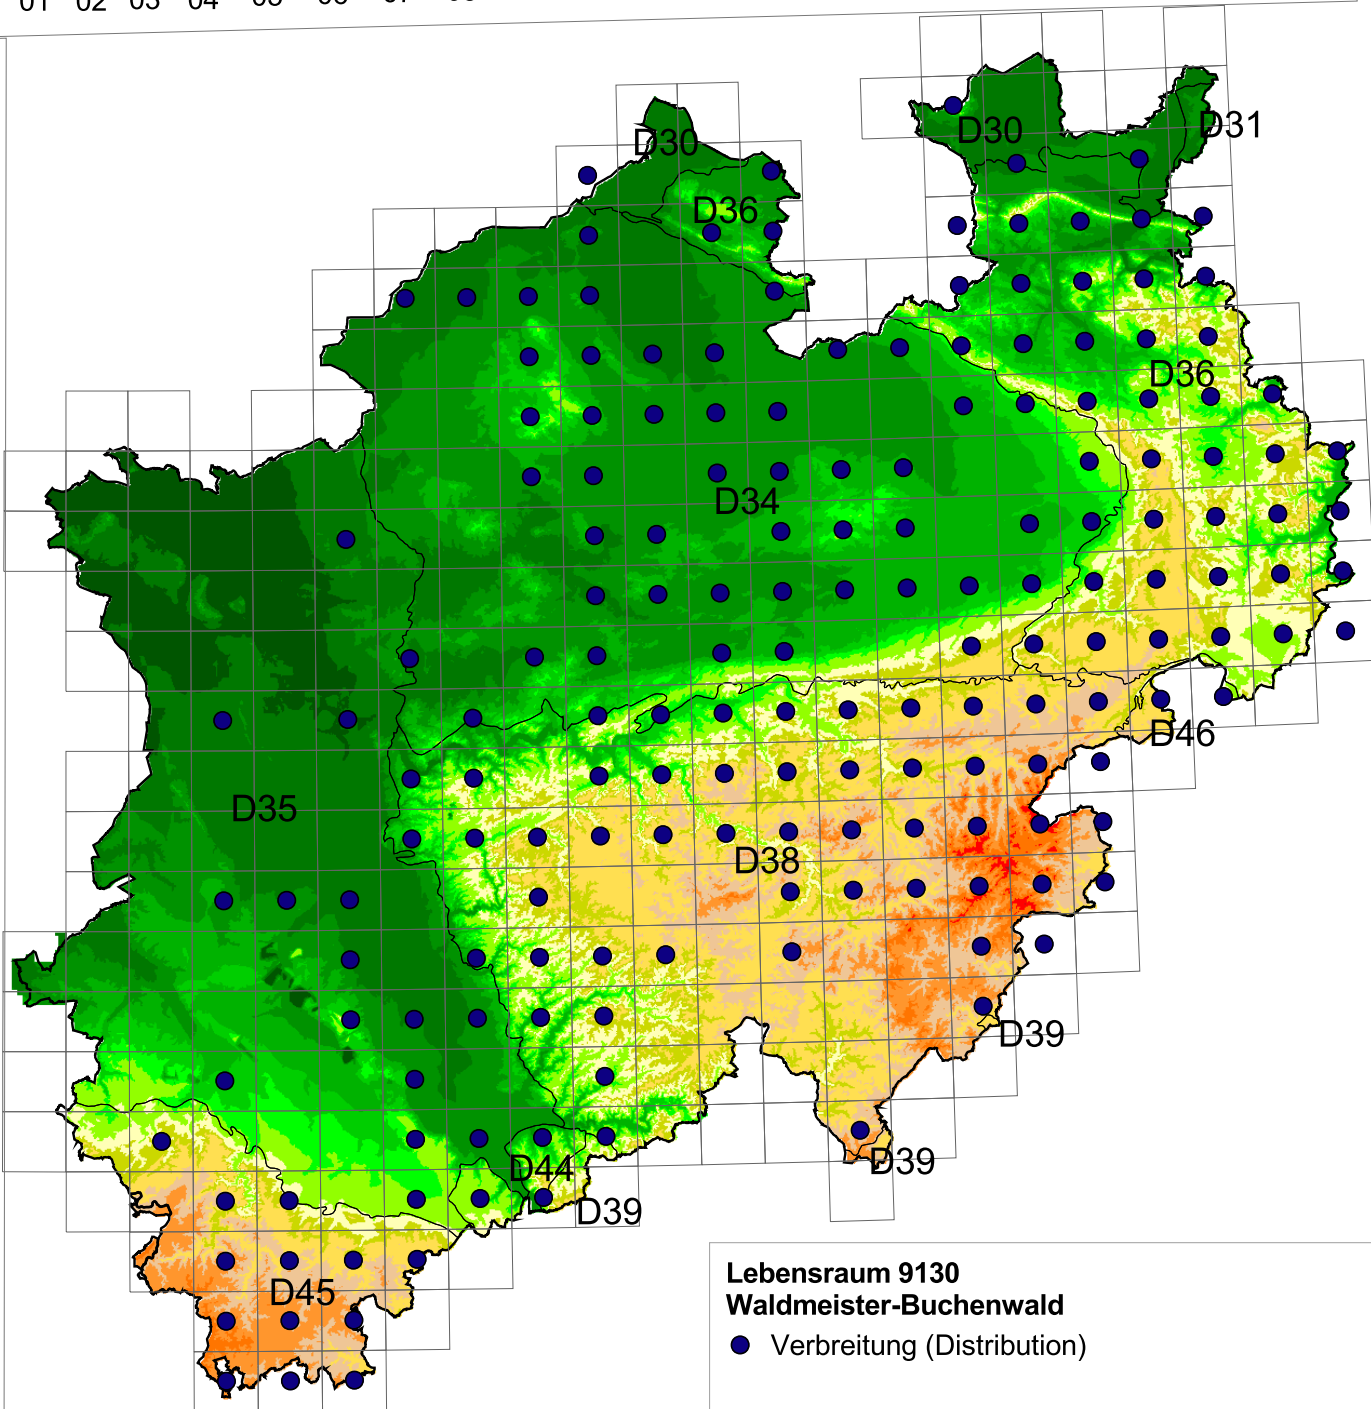

01 02 03 04 05 06 07 08 09 10 11 12 13 14 15 16 17 18 19 20 21 22

34
35
36
37
38
39
40
41
42
43
44
45
46
47
48
49
50
51
52
53
54
55
56

Lebensraum 9130
Waldmeister-Buchenwald
● Verbreitung (Distribution)