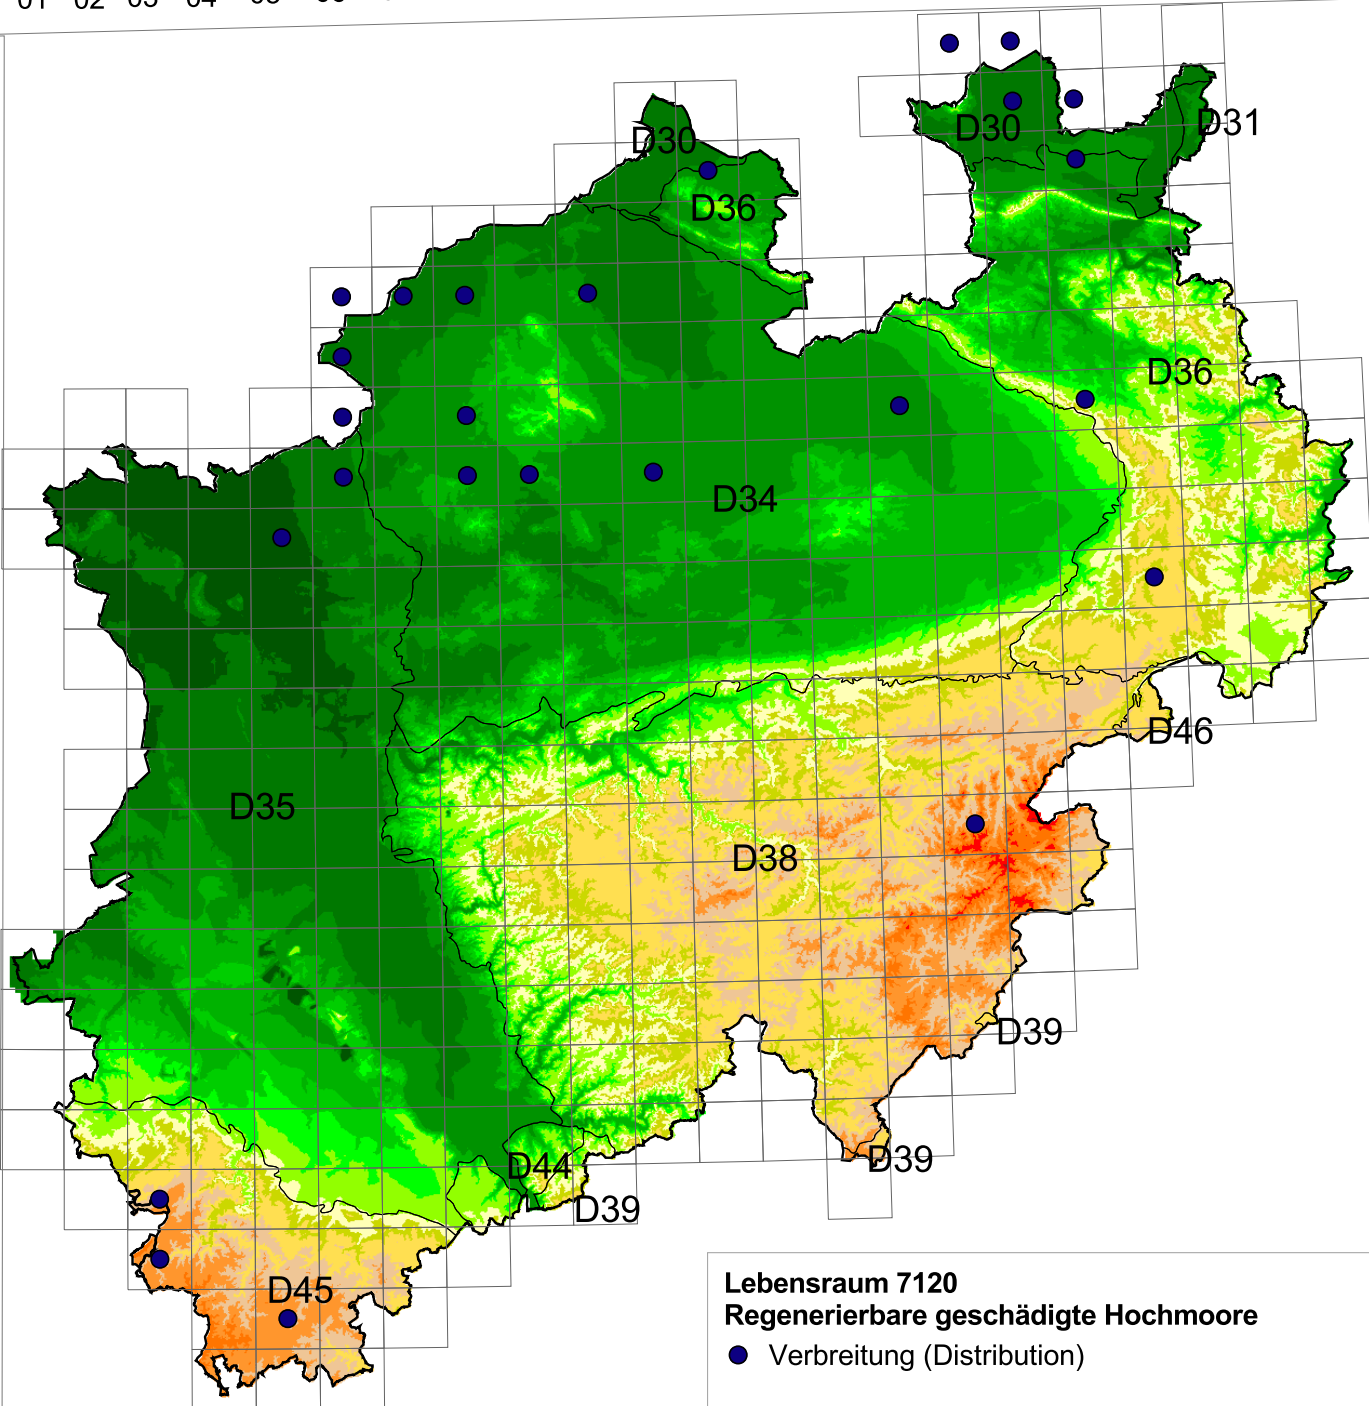

01 02 03 04 05 06 07 08 09 10 11 12 13 14 15 16 17 18 19 20 21 22

34
35
36
37
38
39
40
41
42
43
44
45
46
47
48
49
50
51
52
53
54
55
56

Lebensraum 7120
Regenerierbare geschädigte Hochmoore
● Verbreitung (Distribution)