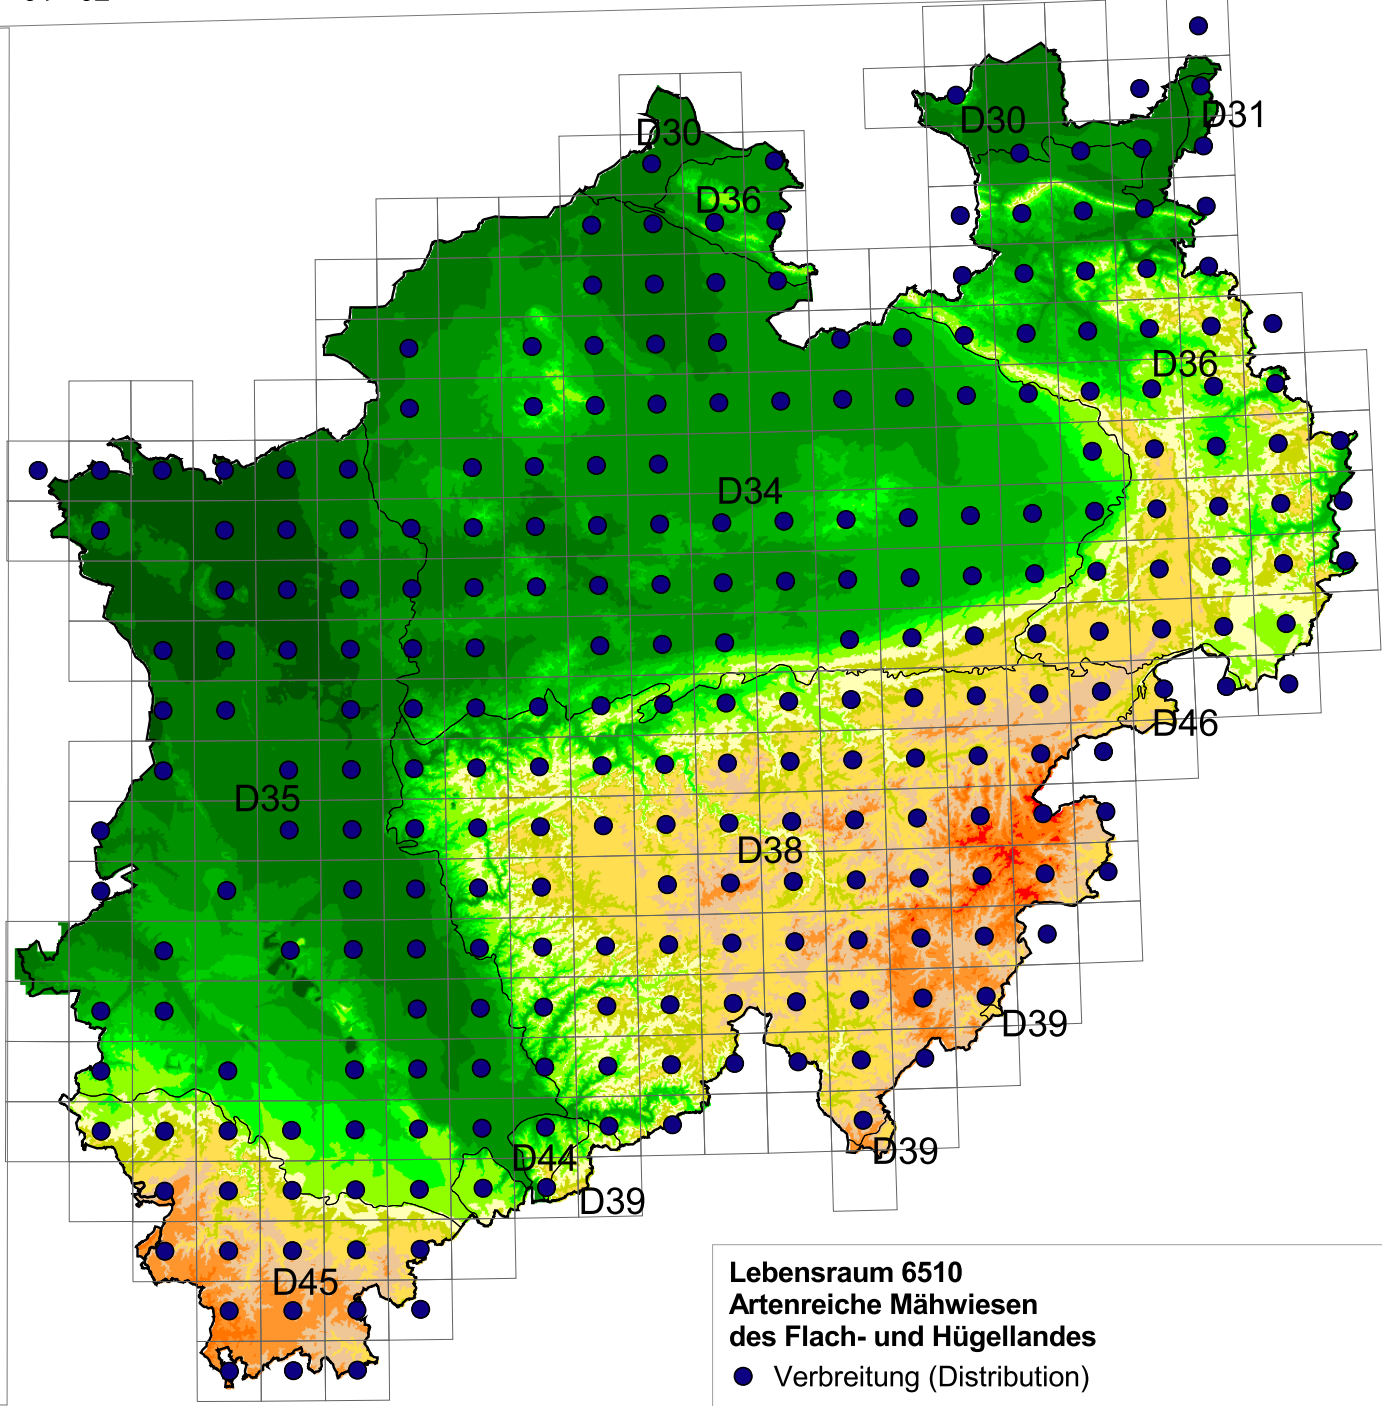

01 02 03 04 05 06 07 08 09 10 11 12 13 14 15 16 17 18 19 20 21 22

34
35
36
37
38
39
40
41
42
43
44
45
46
47
48
49
50
51
52
53
54
55
56

Lebensraum 6510
Artenreiche Mähwiesen
des Flach- und Hügellandes
● Verbreitung (Distribution)